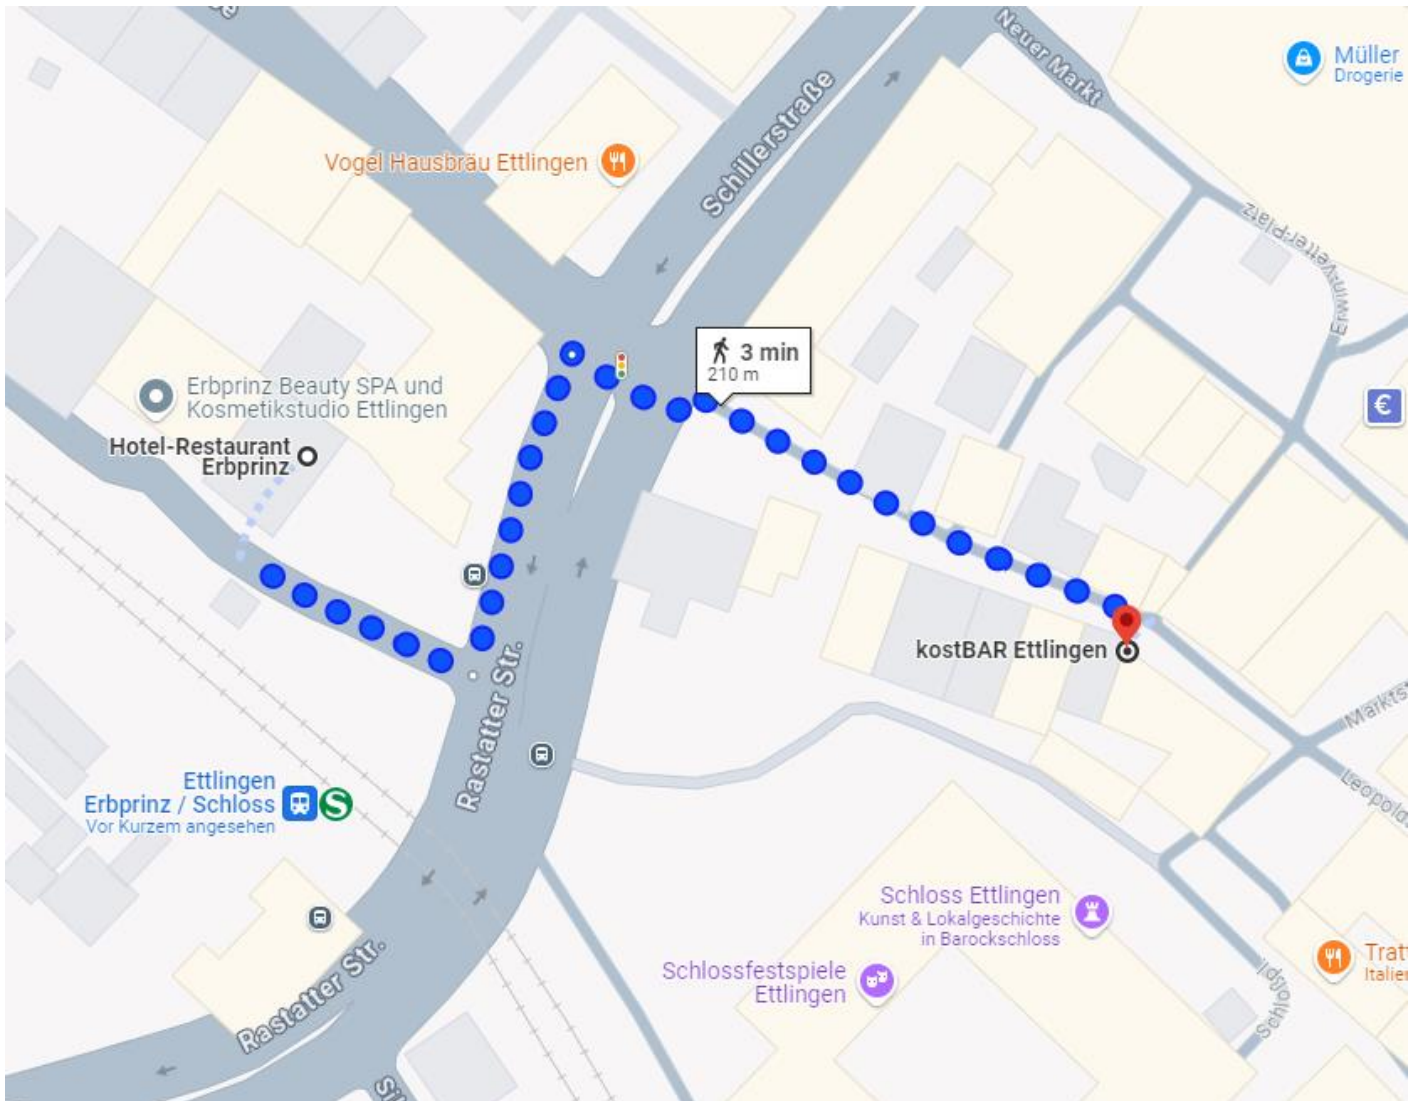

Mit dem Auto:

Parkplätze direkt am Haus vorhanden.

Mit dem ÖPNV:

Von der S-Bahn-Station „Ettlingen Erbprinz / Schloss“ sind es nur ca. 100m Fußweg zur Hotelrezeption. Sie erreichen die Station bspw. vom Hbf Karlsruhe aus binnen 14 Minuten mit den Linien S1 (Richtung „Ettlingen Albgaubad“ oder „Bad Herrenalb“), S11 und S12 (Richtung „Ittersbach Rathaus“).

[kostBAR](#) | Badener-Tor-Straße | 76275 Ettlingen

Die kostBAR befindet sich fußläufig vom Hotel Erbprinz entfernt. Durch die Lage in einer Fußgängerzone gibt es keine eigenen Parkplätze.

Ideenspinnerei | Pforzheimer Straße 128c | 76275 Ettlingen

Mit dem Auto:

Parkplätze vor Ort vorhanden.

Mit dem ÖPNV:

Von der S-Bahn-Station „Ettlingen - Spinnerei“ sind es nur ca. 200m Fußweg zur Tagungslocation. Sie erreichen die Station bspw. vom Hbf Karlsruhe aus binnen 21 Minuten mit den Linien S1 (Richtung „Bad Herrenalb“) und S11 (Richtung „Ittersbach Rathaus“). Steigen Sie am Erbprinz in diese Linien ein, erreichen Sie die „Spinnerei“ nach 7 Minuten Fahrt.