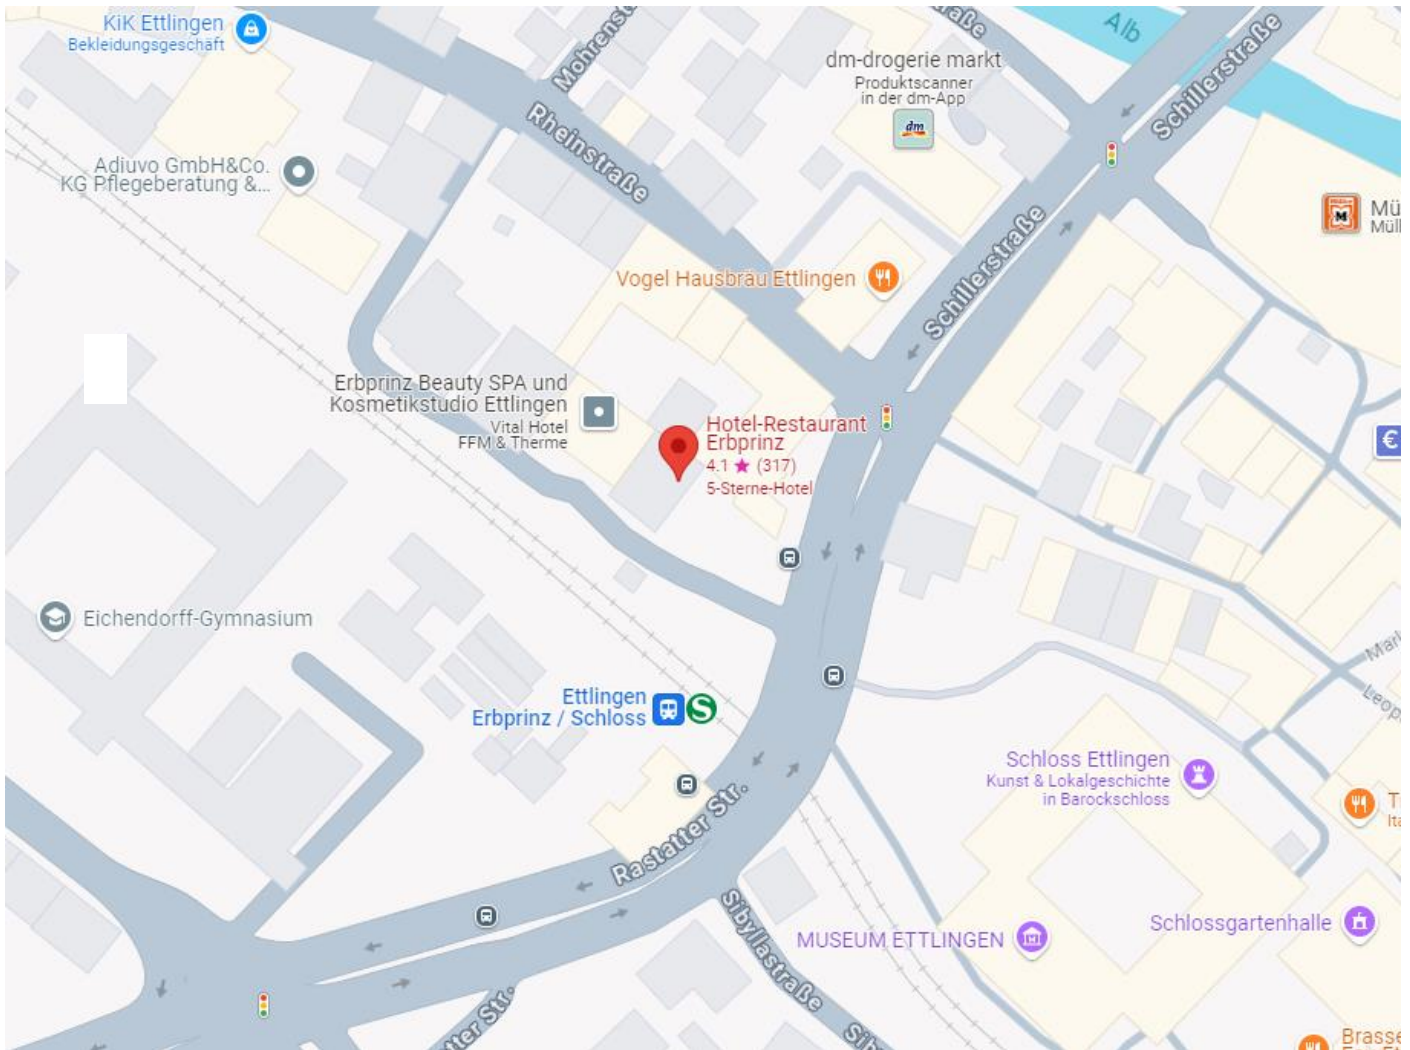

Mit dem Auto:

Parkplätze direkt am Haus vorhanden.

Mit dem ÖPNV:

Von der S-Bahn-Station „Ettlingen Erbprinz / Schloss“ sind es nur ca. 100m Fußweg zur Hotelrezeption. Sie erreichen die Station bspw. vom Hbf Karlsruhe aus binnen 14 Minuten mit den Linien S1 (Richtung „Ettlingen Albgaubad“ oder „Bad Herrenalb“), S11 und S12 (Richtung „Ittersbach Rathaus“).

[kostBAR](#) | Badener-Tor-Straße | 76275 Ettlingen

Die kostBAR befindet sich fußläufig vom Hotel Erbprinz entfernt. Durch die Lage in einer Fußgängerzone gibt es keine eigenen Parkplätze.

Ideenspinnerei | Pforzheimer Straße 128c | 76275 Ettlingen