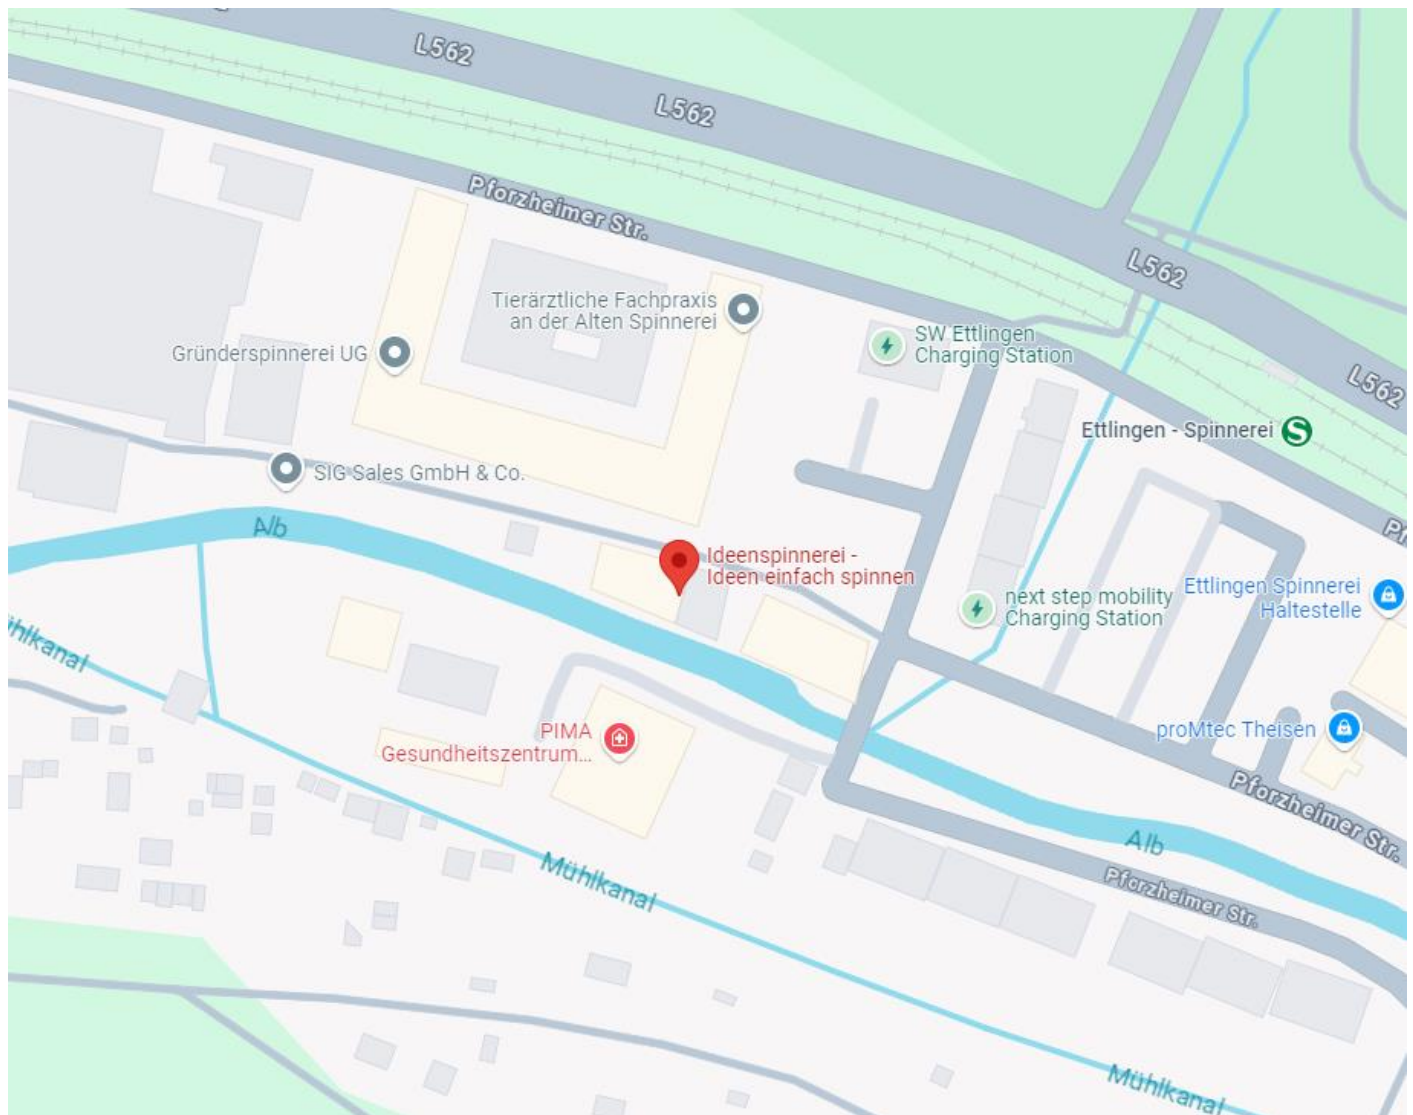

Mit dem Auto:

Parkplätze direkt am Haus vorhanden.

Mit dem ÖPNV:

Von der S-Bahn-Station „Ettlingen Erbprinz / Schloss“ sind es nur ca. 100m Fußweg zur Hotelrezeption. Sie erreichen die Station bspw. vom Hbf Karlsruhe aus binnen 14 Minuten mit den Linien S1 (Richtung „Ettlingen Albgaubad“ oder „Bad Herrenalb“), S11 und S12 (Richtung „Ittersbach Rathaus“).

[kostBAR](#) | Badener-Tor-Straße | 76275 Ettlingen

Die kostBAR befindet sich fußläufig vom Hotel Erbprinz entfernt. Durch die Lage in einer Fußgängerzone gibt es keine eigenen Parkplätze.

Ideenspinnerei | Pforzheimer Straße 128c | 76275 Ettlingen

Mit dem Auto:

Parkplätze vor Ort vorhanden.

Mit dem ÖPNV:

Von der S-Bahn-Station „Ettlingen - Spinnerei“ sind es nur ca. 200m Fußweg zur Tagungslocation. Sie erreichen die Station bspw. vom Hbf Karlsruhe aus binnen 21 Minuten mit den Linien S1 (Richtung „Bad Herrenalb“) und S11 (Richtung „Ittersbach Rathaus“). Steigen Sie am Erbprinz in diese Linien ein, erreichen Sie die „Spinnerei“ nach 7 Minuten Fahrt.